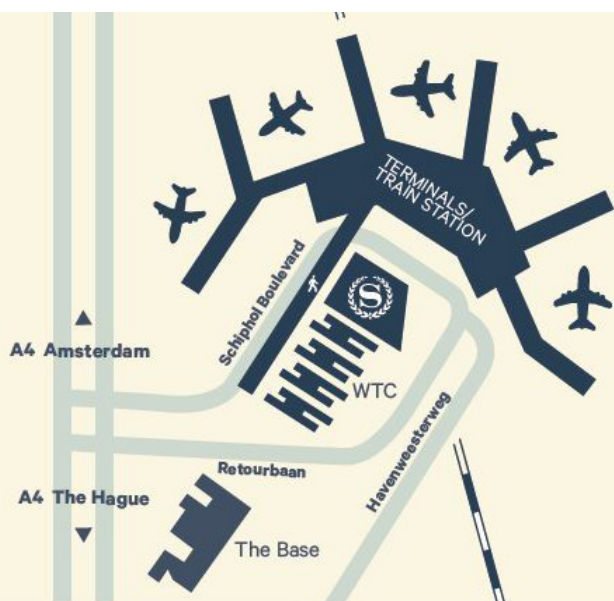

Sheraton®

AMSTERDAM AIRPORT
HOTEL & CONFERENCE CENTER

Welkom op Amsterdam Airport Schiphol

LOCATIE

Direct verbonden met Amsterdam Airport Schiphol via een overdekte loopbrug ligt Sheraton Amsterdam Airport Hotel & Conference Center op slechts 3 minuten afstand van de aankomst- en vertrekhallen. Binnen 20 minuten bent u van het hotel in het centrum van Amsterdam. Onze parkeerplaatsen zijn het dichtst bij de aankomst- en vertrekhallen gelegen.

Sheraton Amsterdam Airport Hotel & Conference Center

Schiphol Boulevard 101
 1118 BG Amsterdam
 Nederland
 +31 20 316 4300
sheraton.com/amsterdamair

SCHIPHOL

Meer dan alleen een airport terminal, biedt Amsterdam Airport Schiphol een grote verscheidenheid aan winkels en restaurants in Schiphol Plaza.

BEREIKBAARHEID

	Met de trein	Met de auto
Amsterdam Centrum	20 min	25 min
Amsterdam RAI	10 min	20 min
Den Haag	30 min	30 min
Utrecht	30 min	45 min
Rotterdam	30 min	45 min

FEITEN

Gastenkamers: 407
 Vergader- & evenementenruimtes: 30
 Faciliteiten: Conferentiecentrum, Business Center, Club Lounge, Fitness Ruimte, Spa Services, 2 Restaurants, Bar.

Boek uw eerstvolgende vergadering of evenement online via sheraton.com/amsterdamair

The closest hotel to the terminals and train station with a 3 minute walk via a covered walkway.

-  SHERATON AMSTERDAM AIRPORT HOTEL & CONFERENCE CENTER
-  WTC WORLD TRADE CENTER
-  RAILWAY