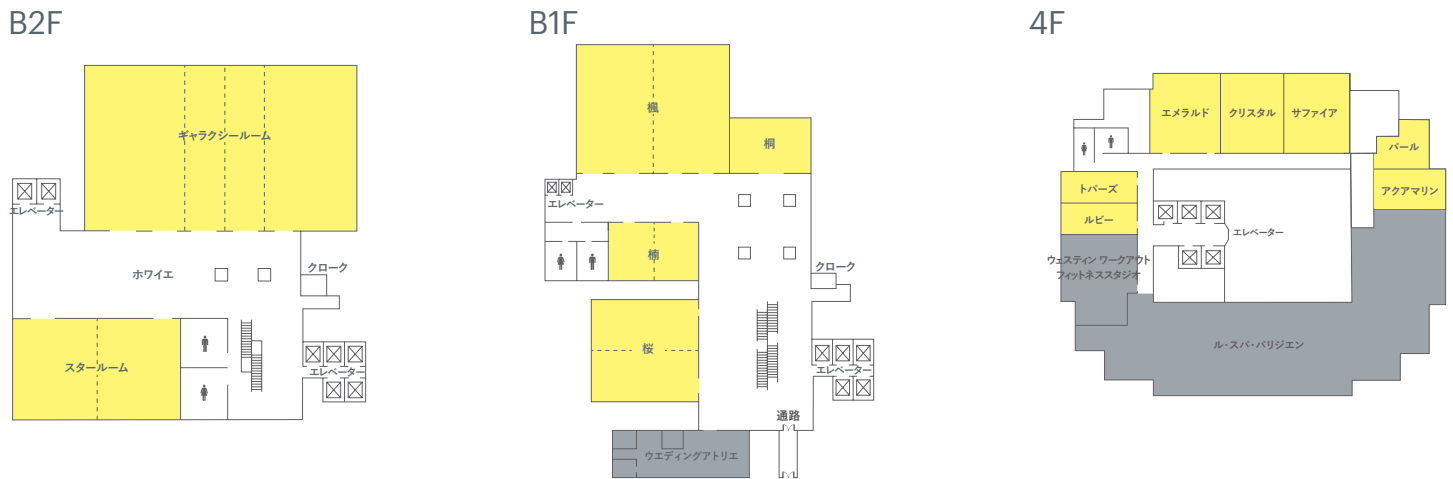

# フロアプラン、収容人数表

	高さ (m)	面積 (㎡)	ご利用人数				
			立食	正餐	シアター	スクール	会議
<b>地下2階</b>							
ギャラクシールーム	5.0	1,020	900	520	1,224	750	-
スタールーム	4.5	404	280	220	440	300	-
<b>地下1階</b>							
楓	3.5	460	280	220	440	300	-
桜	3.5	242	150	121	240	147	72
楠	3.5	112	60	40	100	63	42
桐	3.5	100	60	40	100	63	42
<b>4階</b>							
クリスタル	2.7	82	25	-	-	-	-
サファイア	2.7	82	30	12	24	18	24
エメラルド	2.7	82	30	12	24	18	24
トパーズ	2.7	40	-	-	-	-	14
ルビー	2.7	40	-	-	-	-	14
アクアマリン	2.7	50	-	-	-	-	-
パール	2.4	40	-	-	-	-	-
<b>2階</b>							
十勝	3.0	43	-	-	24	18	18
恵庭	3.0	43	-	-	24	18	18
羊蹄	3.0	43	-	-	24	18	18

### ギャラクシールーム

大宴会場「ギャラクシールーム」は、1,020㎡の広さと5mの天井高を誇る壮麗な空間。フロア貸切で約1,800㎡もの広さになり、大規模なイベントの実施も可能となります。また、フロアに専用の搬入口があるため、自動車などの展示会にも最適です。

### スター ルーム

「スタールーム」は404㎡の広さと天井高4.5mの気品とゆとりある空間が、パーティをエレガントに演出します。また、ビルトインプロジェクターとスクリーンが設置されており、講演会や会議にもご利用いただけます。会場は2分割が可能です。